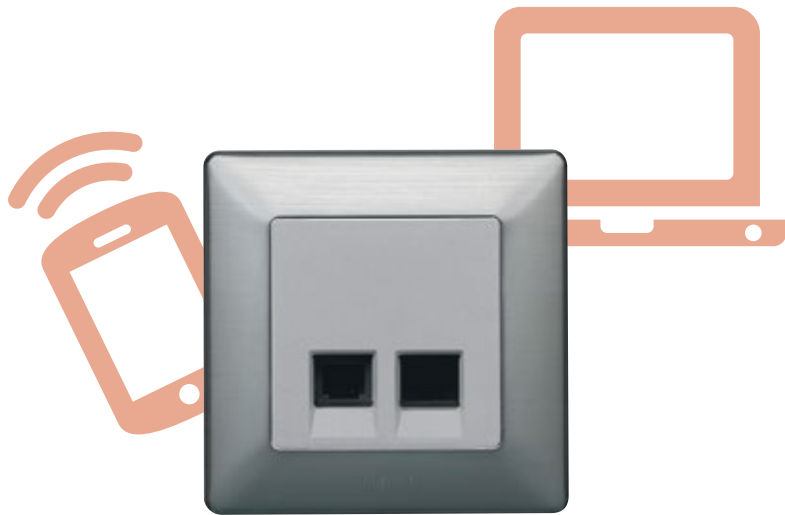

ΠΡΙΖΑ HDMI

Η υψηλή ποιότητα σύνδεσης μεταξύ όλων των συσκευών σας εξασφαλίζει εξαιρετική πιστότητα εικόνας και ήχου

ΠΡΙΖΑ ΦΟΡΤΙΣΗΣ 2 USB

Χαμηλή μπαταρία;
Δεν υπάρχει ελεύθερη πρίζα;
Η σειρά Valena Life σας έχει τη λύση

ΣΤΟΙΧΕΙΟ ΗΧΟΥ BLUETOOTH

Συνδέστε ασύρματα τη συσκευή ήχου στα ηχεία και χαλαρώστε αφήνοντας τη μουσική να κυριεύσει τις αισθήσεις σας

ΠΡΙΖΑ RJ 11 + RJ 45

Η σύνδεση τηλεφώνου και πληροφορικής γίνεται διακριτική καθώς συνδυάζονται οι δύο λειτουργίες σε ένα μηχανισμό