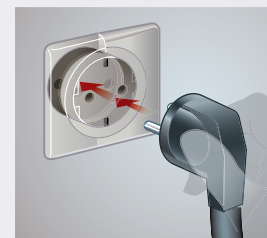

Με την εισαγωγή του φις, το πλακίδιο μετακινείται μαζί του προς τα μέσα