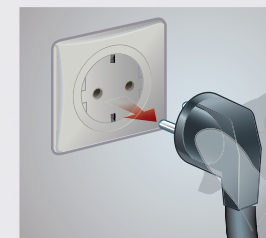

Με την αφαίρεση του φις, το πλακίδιο επανέρχεται αυτόματα στην αρχική του θέση