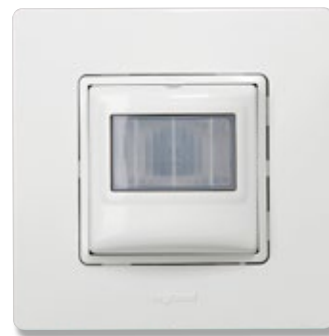

πρίζα RJ 45

πρίζα USB
για φόρτιση κινητών & tablets

Εξοικονόμηση ενέργειας

Τα προϊόντα που συνοδεύονται από το σύμβολο  συμβάλουν στη μείωση της κατανάλωσης ενέργειας. Επιλέγοντας αυτές τις απλές λύσεις της Legrand, εξοικονομείτε ενέργεια και μειώνετε την επίδραση στο περιβάλλον αυξάνοντας ταυτόχρονα το επίπεδο της καθημερινής σας άνεσης!