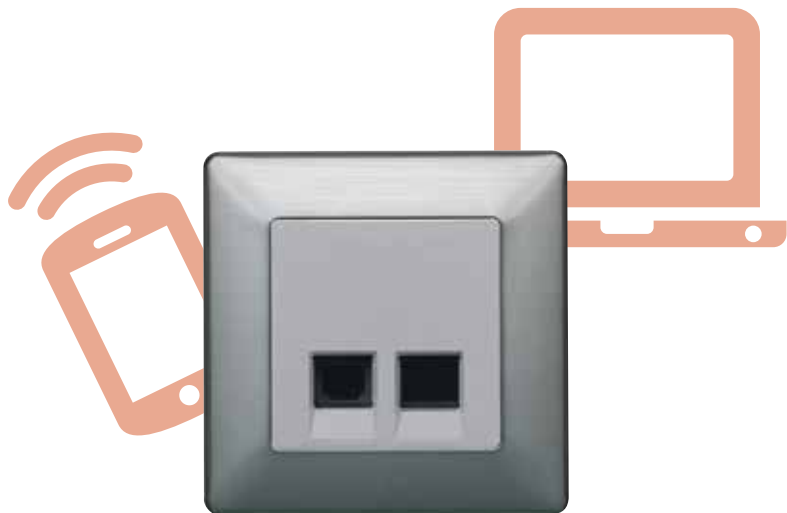

ΠΡΙΖΑ HDMI

Η υψηλή ποιότητα σύνδεσης μεταξύ όλων των συσκευών σας εξασφαλίζει εξαιρετική πιστότητα εικόνας και ήχου

ΠΡΙΖΑ ΦΟΡΤΙΣΗΣ 2 USB

Χαμηλή μπαταρία;
Δεν υπάρχει ελεύθερη πρίζα;
Η σειρά Valena Life σας έχει τη λύση

ΣΤΟΙΧΕΙΟ ΗΧΟΥ BLUETOOTH

Συνδέστε ασύρματα τη συσκευή ήχου στα ηχεία και χαλαρώστε αφήνοντας τη μουσική να κυριεύσει τις αισθήσεις σας

ΠΡΙΖΑ RJ 11 + RJ 45

Η σύνδεση τηλεφώνου και πληροφορικής γίνεται διακριτική καθώς συνδυάζονται οι δύο λειτουργίες σε ένα μηχανισμό