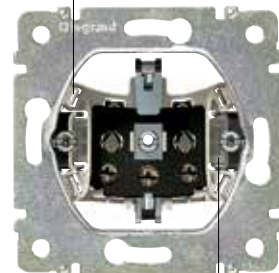

4 σημεία στήριξης
για σίγουρη
συγκράτηση

Ενισχυμένη βάση
πάχους 1 mm από
ειδικά κατεργασμένο
μέταλλο για
στιβαρότητα και αντοχή

Αυτόματοι ακροδέκτες
με μεγάλη χωρητικότητα
και κλίση για εύκολη
και γρήγορη καλωδίωση