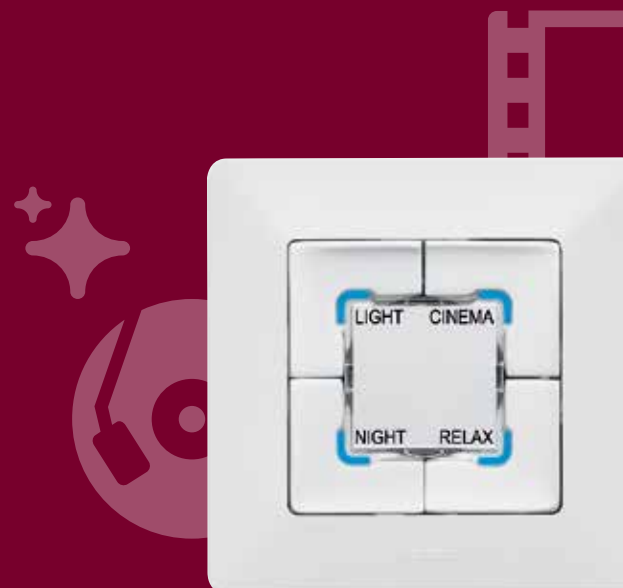

Θέλετε μια ατμόσφαιρα χαλαρωτική ή γεμάτη ζωντάνια όπως και η ημέρα σας; Δημιουργήστε την κατάλληλη για κάθε στιγμή, με τη σειρά Valena Life.

ΡΥΘΜΙΣΤΗΣ ΦΩΤΙΣΜΟΥ ΠΑΤΗΤΟΣ

Προσαρμόστε με ένα απλό άγγιγμα την ένταση του φωτισμού ανάλογα με τη διάθεσή σας

ΘΕΡΜΟΣΤΑΤΗΣ ΧΩΡΟΥ

Απολαύστε την ελευθερία να ελέγχετε τη θερμοκρασία σε κάθε δωμάτιο

ΖΩΝΤΑΝΗ
ΧΑΛΑΡΩΤΙΚΗ
ΦΩΤΕΙΝΗ
ΔΙΑΚΡΙΤΙΚΗ
ΕΟΡΤΑΣΤΙΚΗ

ΔΙΑΚΟΠΤΗΣ ΣΕΝΑΡΙΩΝ

Αποθηκεύστε τις προτιμήσεις φωτισμού και ατμόσφαιρας του χώρου σας σε τέσσερα ρυθμιζόμενα σενάρια, τα οποία μπορείτε να διαχειριστείτε εύκολα από το smartphone ή το tablet σας

ΜΟΝΑΔΙΚΗ ΕΥΕΞΙΑ

ΛΕΙΤΟΥΡΓΙΕΣ

ΔΙΑΚΟΠΤΗΣ ΡΟΛΩΝ

Υπερβολικό ή ανεπαρκές φυσικό φως; Κατεβάστε και ανεβάστε τα ρολά χωρίς κανένα κόπο με το πάτημα ενός διακόπτη

ΑΝΙΧΝΕΥΤΗΣ ΚΙΝΗΣΗΣ

Ένα σας βήμα... και ανάβει το φως! Ανιχνευτές κίνησης ανιχνεύουν την παρουσία σας εξοικονομώντας ενέργεια και εξασφαλίζοντας άνεση και ασφάλεια