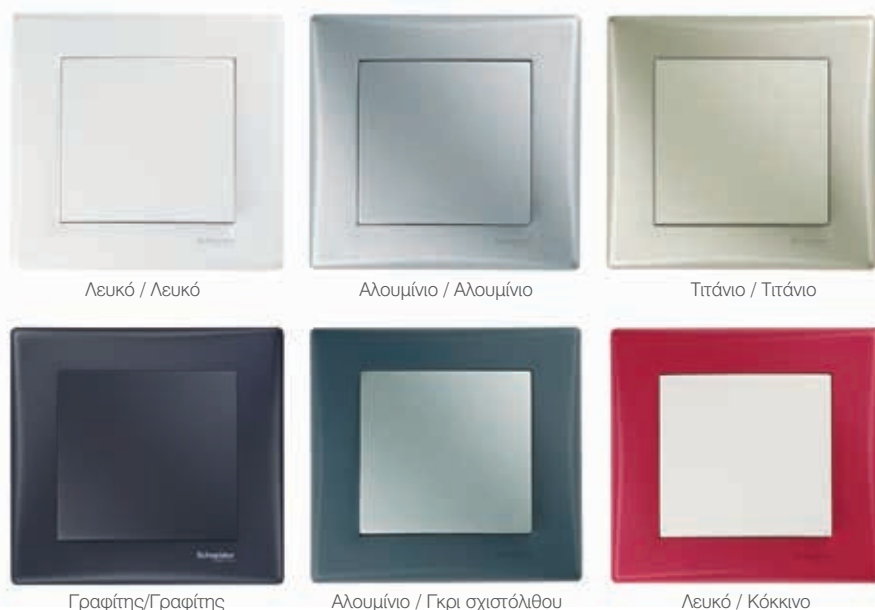

## Sedna

[se.com/gr](https://se.com/gr)

Life Is On

**Schneider**  
Electric

### > Στυλ και χρώματα\* για κάθε χώρο

Το χρωματολόγιο της σειράς Sedna περιλαμβάνει τέσσερα χρώματα μηχανισμών και έξι χρώματα πλαισίων, δίνοντας τη δυνατότητα για συνδυασμούς που ταιριάζουν στην αισθητική κάθε χώρου.